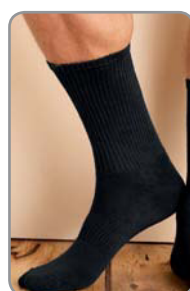

Crew calcetines Platinum (pack 6 pares)

GDGP751

Calcetines medios Platinum.
Pack de 3 unidades indivisibles.
Color blanco con planta en color gris.
Composición calcetín color blanco: 77% Algodón 21% Poliéster, 1% Nylon y 1% Spandex.

Composición calcetín color negro: 84% Algodón 1% Poliéster 14% Nylon 1% Spandex.