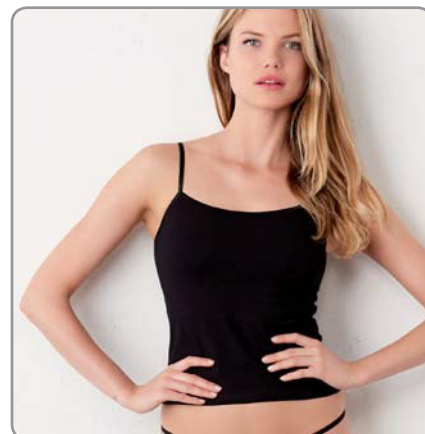

Camisola tirantes

BL600

Camiseta íntima de tirantes finos.
Tirantes satinados.
Ribete elástico fino a lo largo del escote
y los tirantes.
Combina con BL301 y BL491.
Disponibilidad de algunos colores por caja cerrada.

BELLA+CANVAS
LOS ANGELES

Caja 72

Pack 12

Tejido 95% Algodón 5% Spandex

Peso 220 g/m²

Tallas S - M - L

Turquoise

White

Red

Pink

Black

Fuchsia

Tanga

BL301

Tanga con tira elástica satinada.
Combina con camisola Ref. BL600.
Disponibilidad de algunos colores por caja cerrada.

BELLA+CANVAS
LOS ANGELES

Caja 72

Pack 12

Tejido 95% Algodón 5% Spandex

Peso 220 g/m²

Tallas S - M - L

Red

Pink

Black

White

Turquoise

Tanga

BZK303

Tanga con cintura elástica.

bzk
Underwear

Caja 24

Pack 6

Tejido 92% Algodón 8% Elastán

Peso 195 g/m²

Tallas S - M - L - XL

Black

Braga

BZK302

Braga con cintura elástica.

bzk
Underwear

Caja 24

Pack 6

Tejido 92% Algodón 8% Elastán

Peso 195 g/m²

Tallas S - M - L - XL

Black