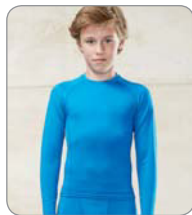

Long Sleeve Skin Tight "Quick Dry" T-Shirt (adulto y niño)

PA005 - PA006

Camiseta interior de rápido secado.
Manga larga ranglan.
Acabado de doble aguja.

Ref. PA005 modelo adulto.
Ref. PA006 modelo niño.

PROACT.